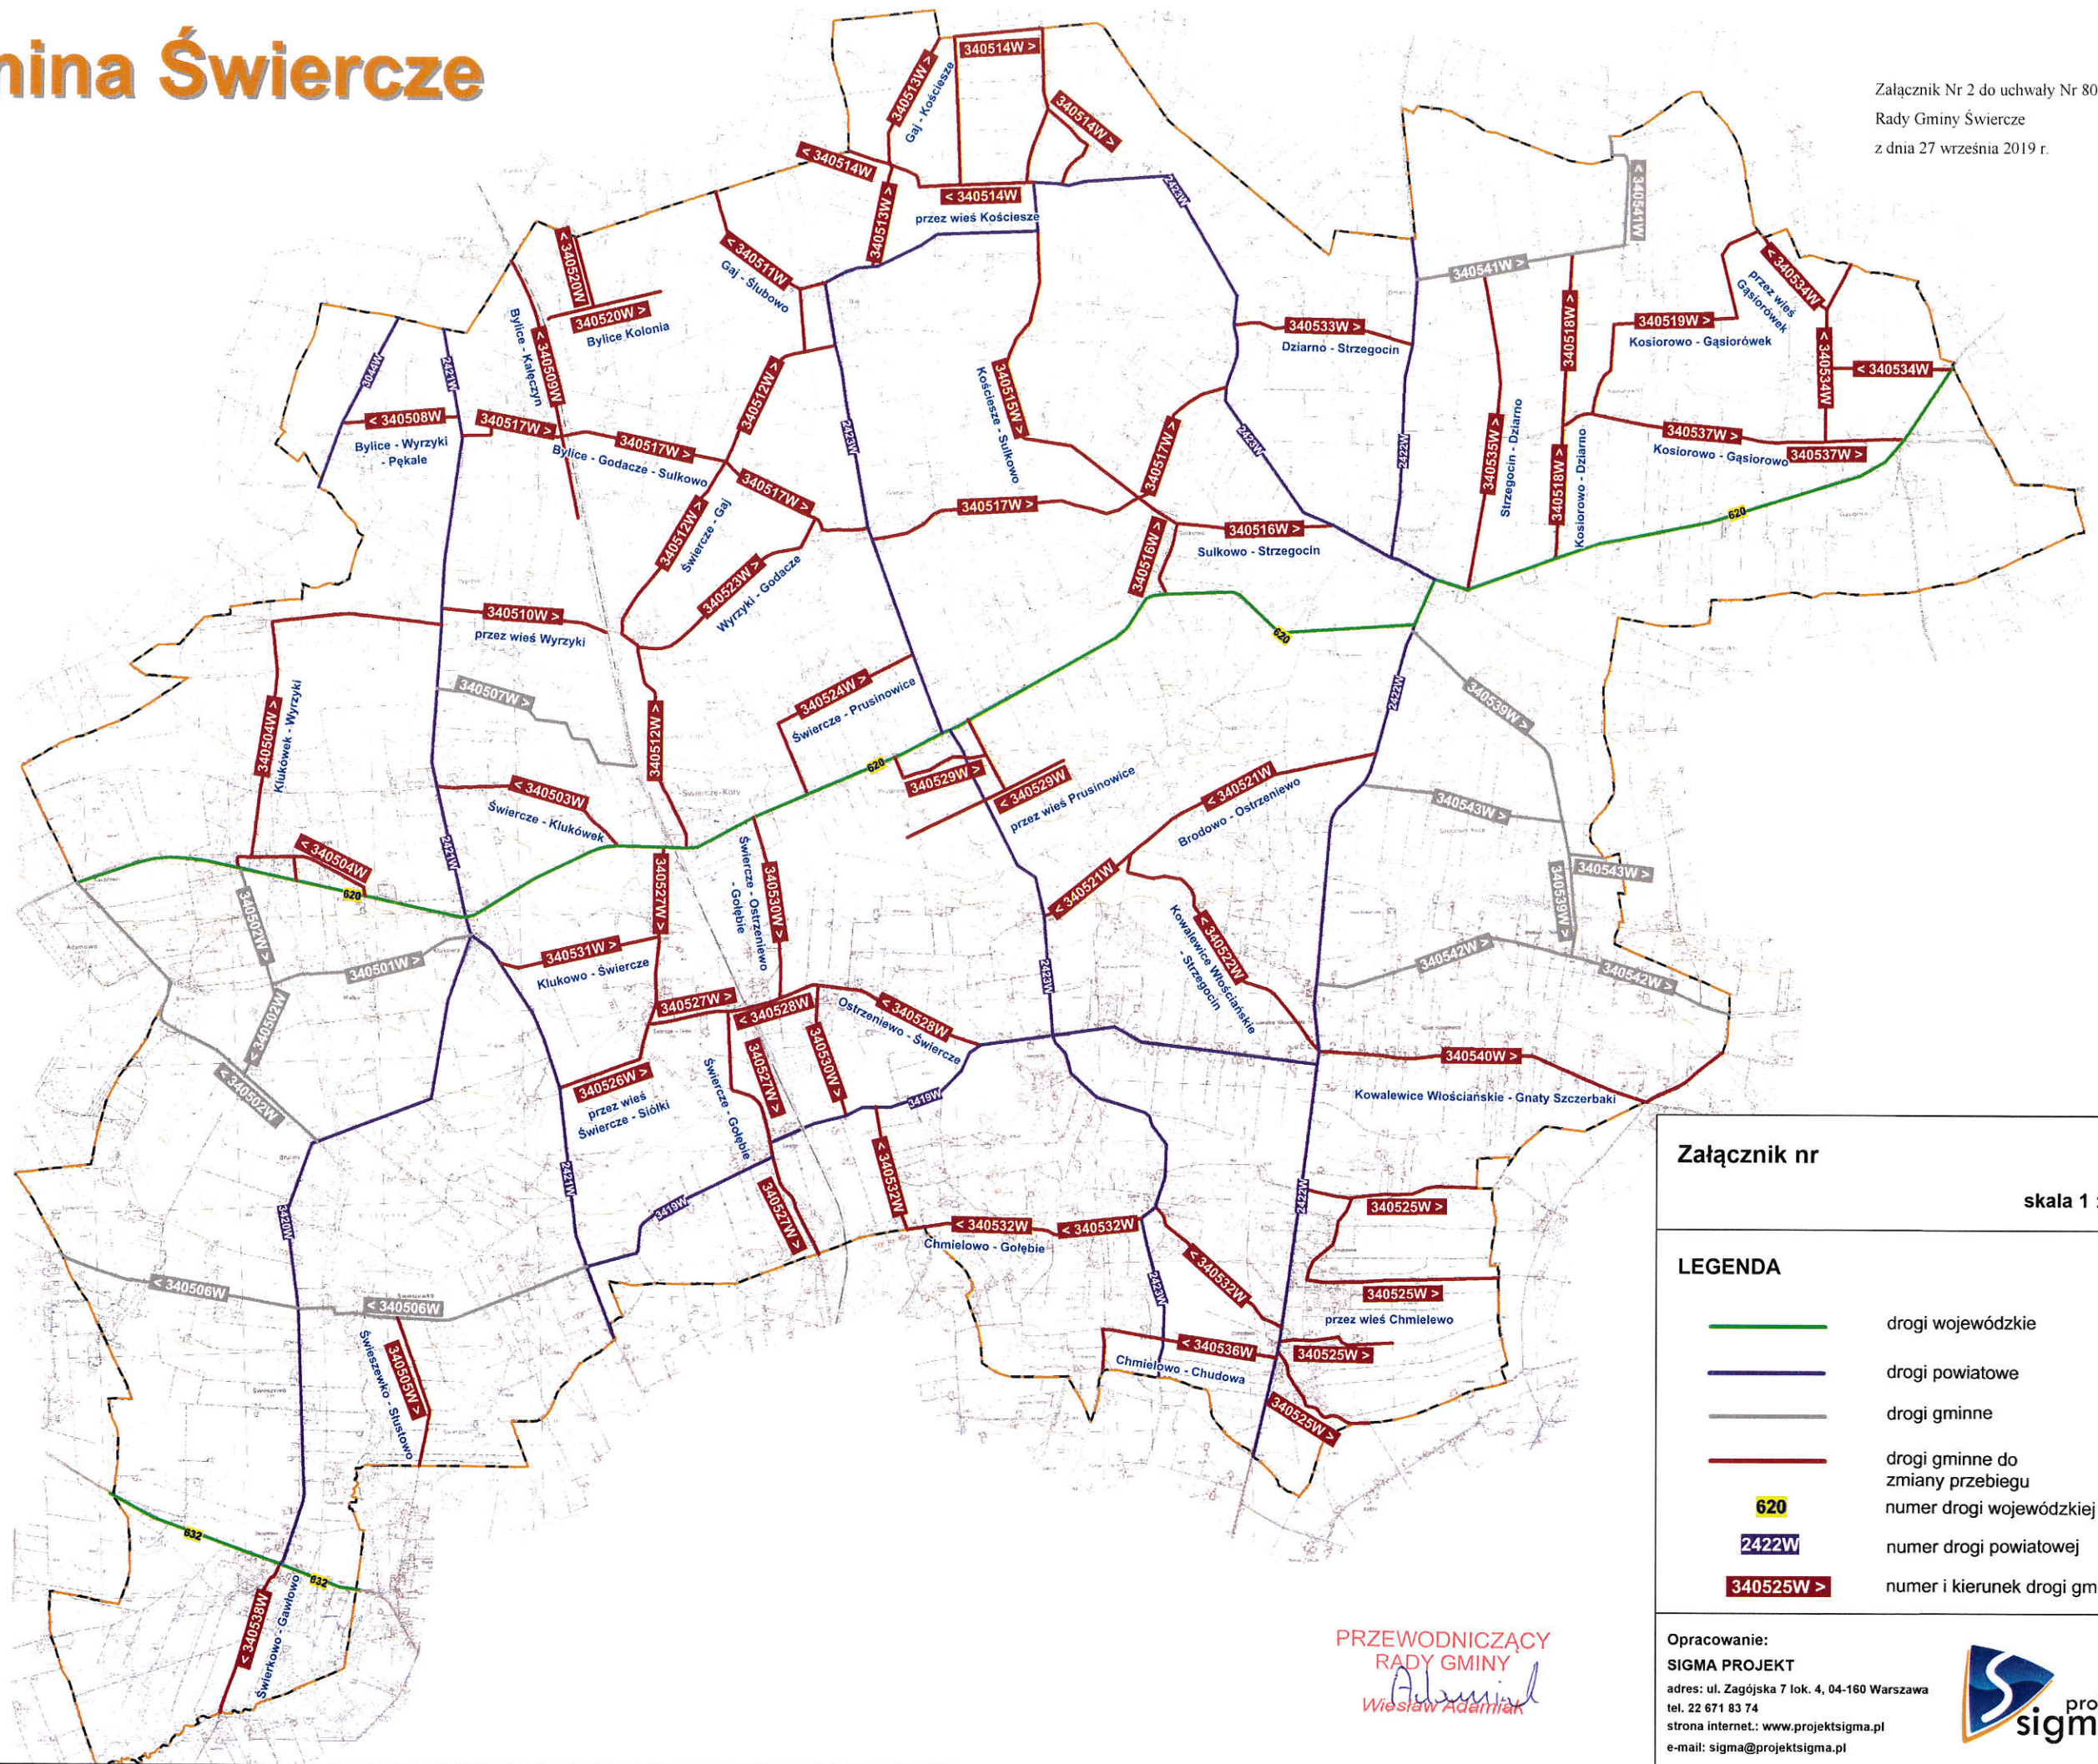

Gmina Świercze

Załącznik Nr 2 do uchwały Nr 80/X/2019
Rady Gminy Świercze
z dnia 27 września 2019 r.

Załącznik nr

skala 1 : 30 000

LEGENDA

- drogi wojewódzkie
- drogi powiatowe
- drogi gminne
- drogi gminne do zmiany przebiegu
- 620 numer drogi wojewódzkiej
- 2422W numer drogi powiatowej
- 340525W > numer i kierunek drogi gminnej

PRZEWODNICZĄCY
RADY GMINY
Wiesław Adamiak

Opracowanie:
SIGMA PROJEKT
adres: ul. Zagójska 7 lok. 4, 04-160 Warszawa
tel. 22 671 83 74
strona internet.: www.projektsigma.pl
e-mail: sigma@projektsigma.pl