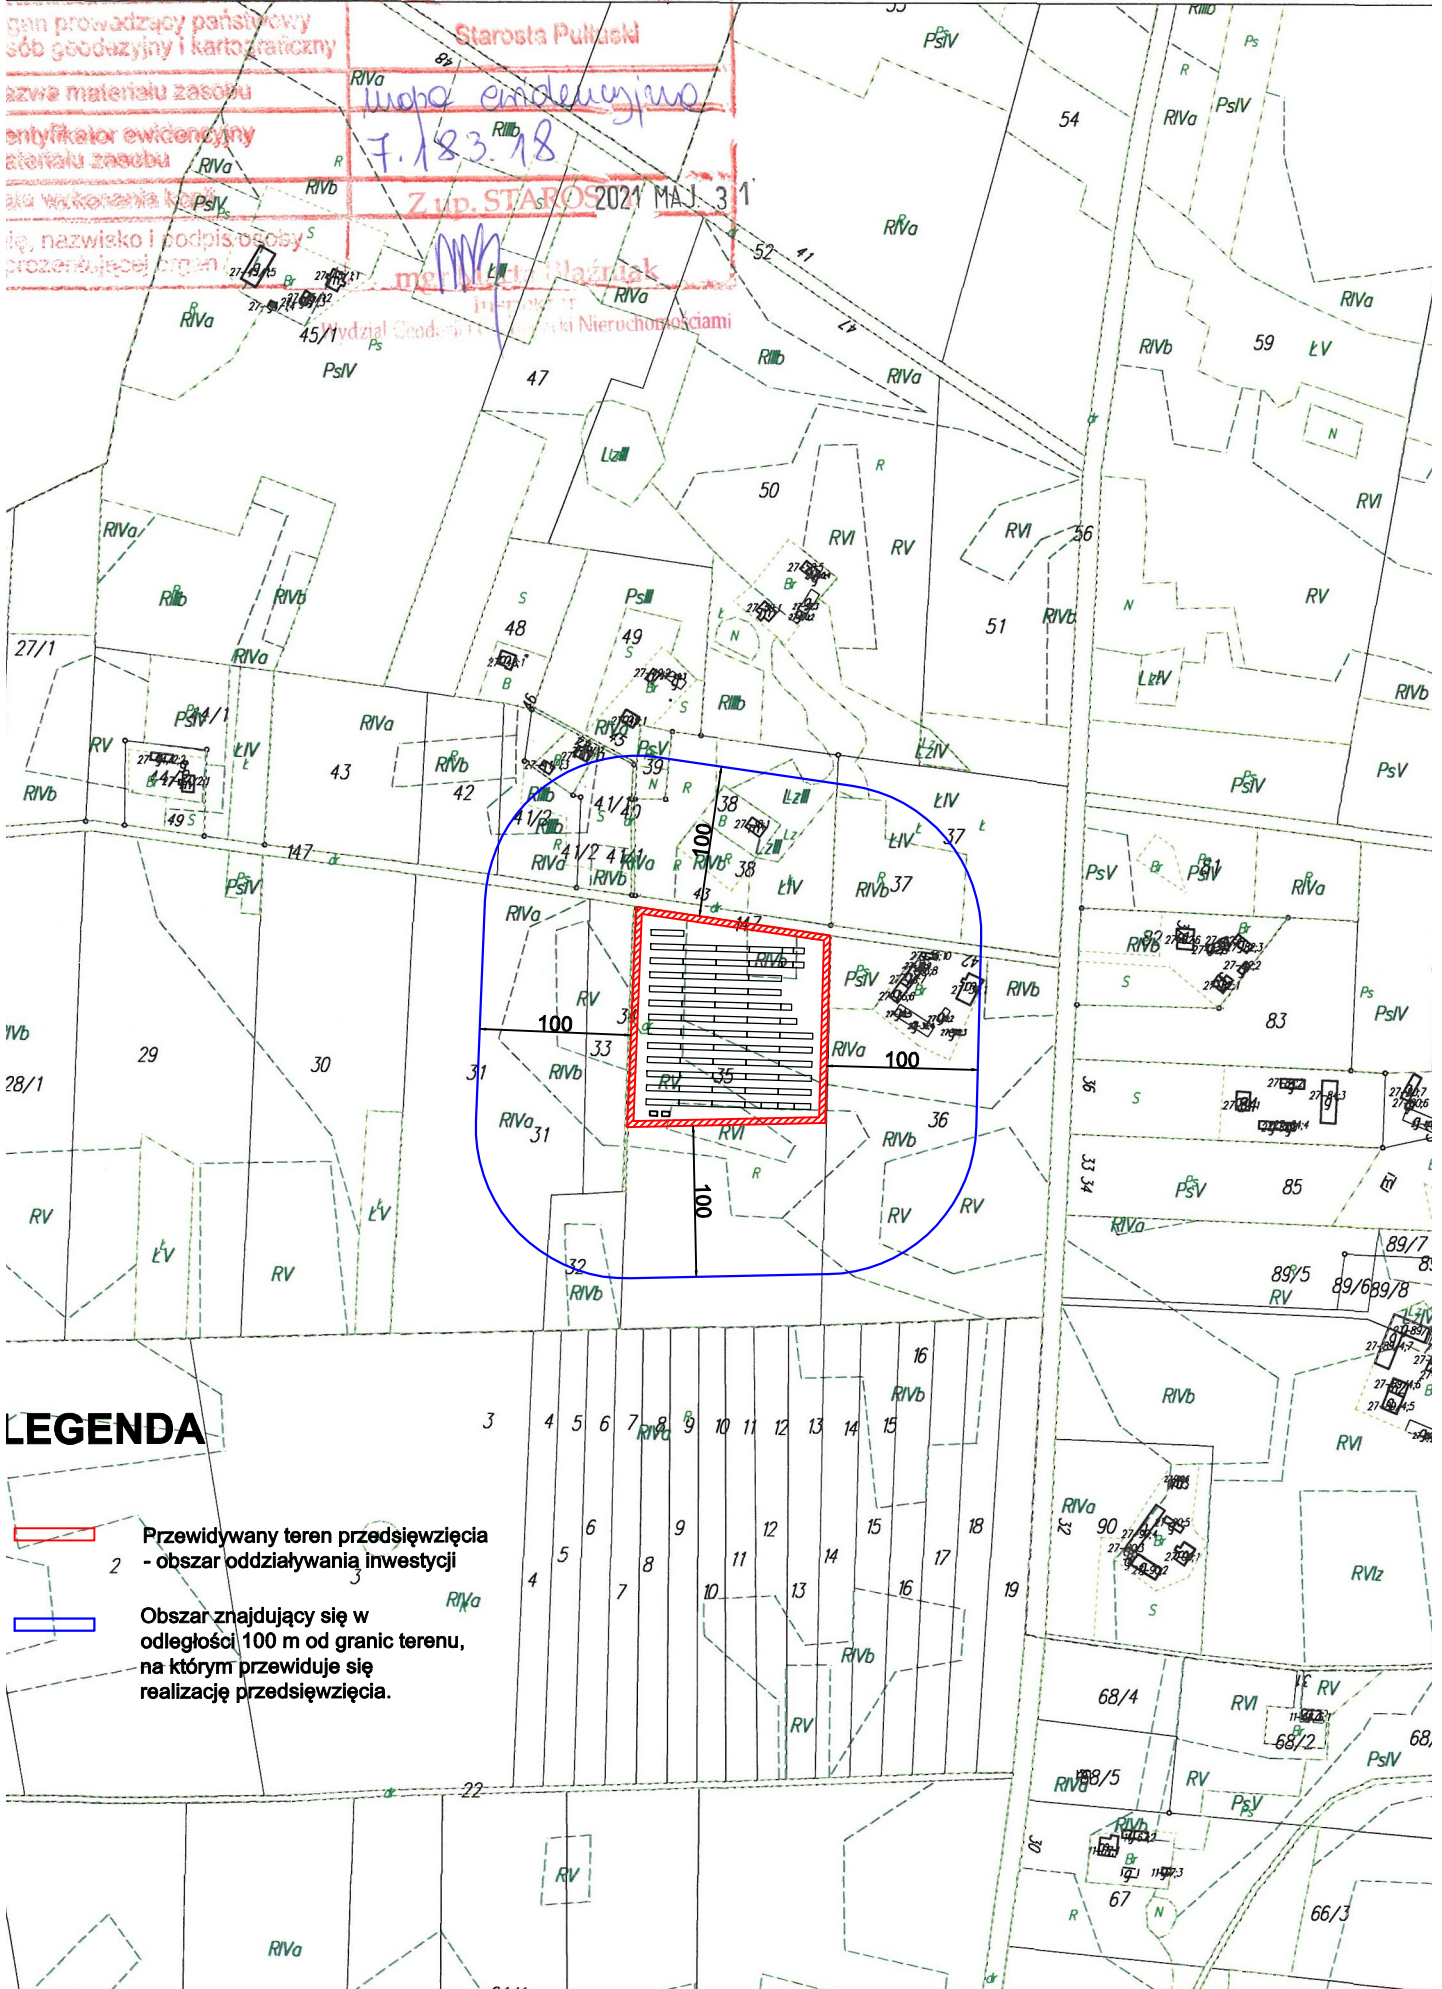

Wycinek mapy ewidencyjnej

Skala 1:5000

Gmina : Świercze , Obręb : Wyrzyki

plan przewidujący przebieg i lokalizację obiektu z przebiegiem linii
energetycznej z załączonymi rysunkami i fotografiami

plan przewidujący przebieg i lokalizację obiektu z przebiegiem linii
energetycznej z załączonymi rysunkami i fotografiami

nazwa materiału zasobu

entyfikacja ewidencyjna
materiału zasobu

data wykonania planu

imię, nazwisko i podpis osoby
proszącej o wydanie

Starosta Pułtowski

mapa ewidencyjna

7.183.18

Z up. STAROSTA 2021 MAJ 31

mgr inż. Andrzej

Biuro Usług Nieruchomości

LEGENDA

Przewidywany teren przedsięwzięcia
- obszar oddziaływania inwestycji

Obszar znajdujący się w
odległości 100 m od granic terenu,
na którym przewiduje się
realizację przedsięwzięcia.