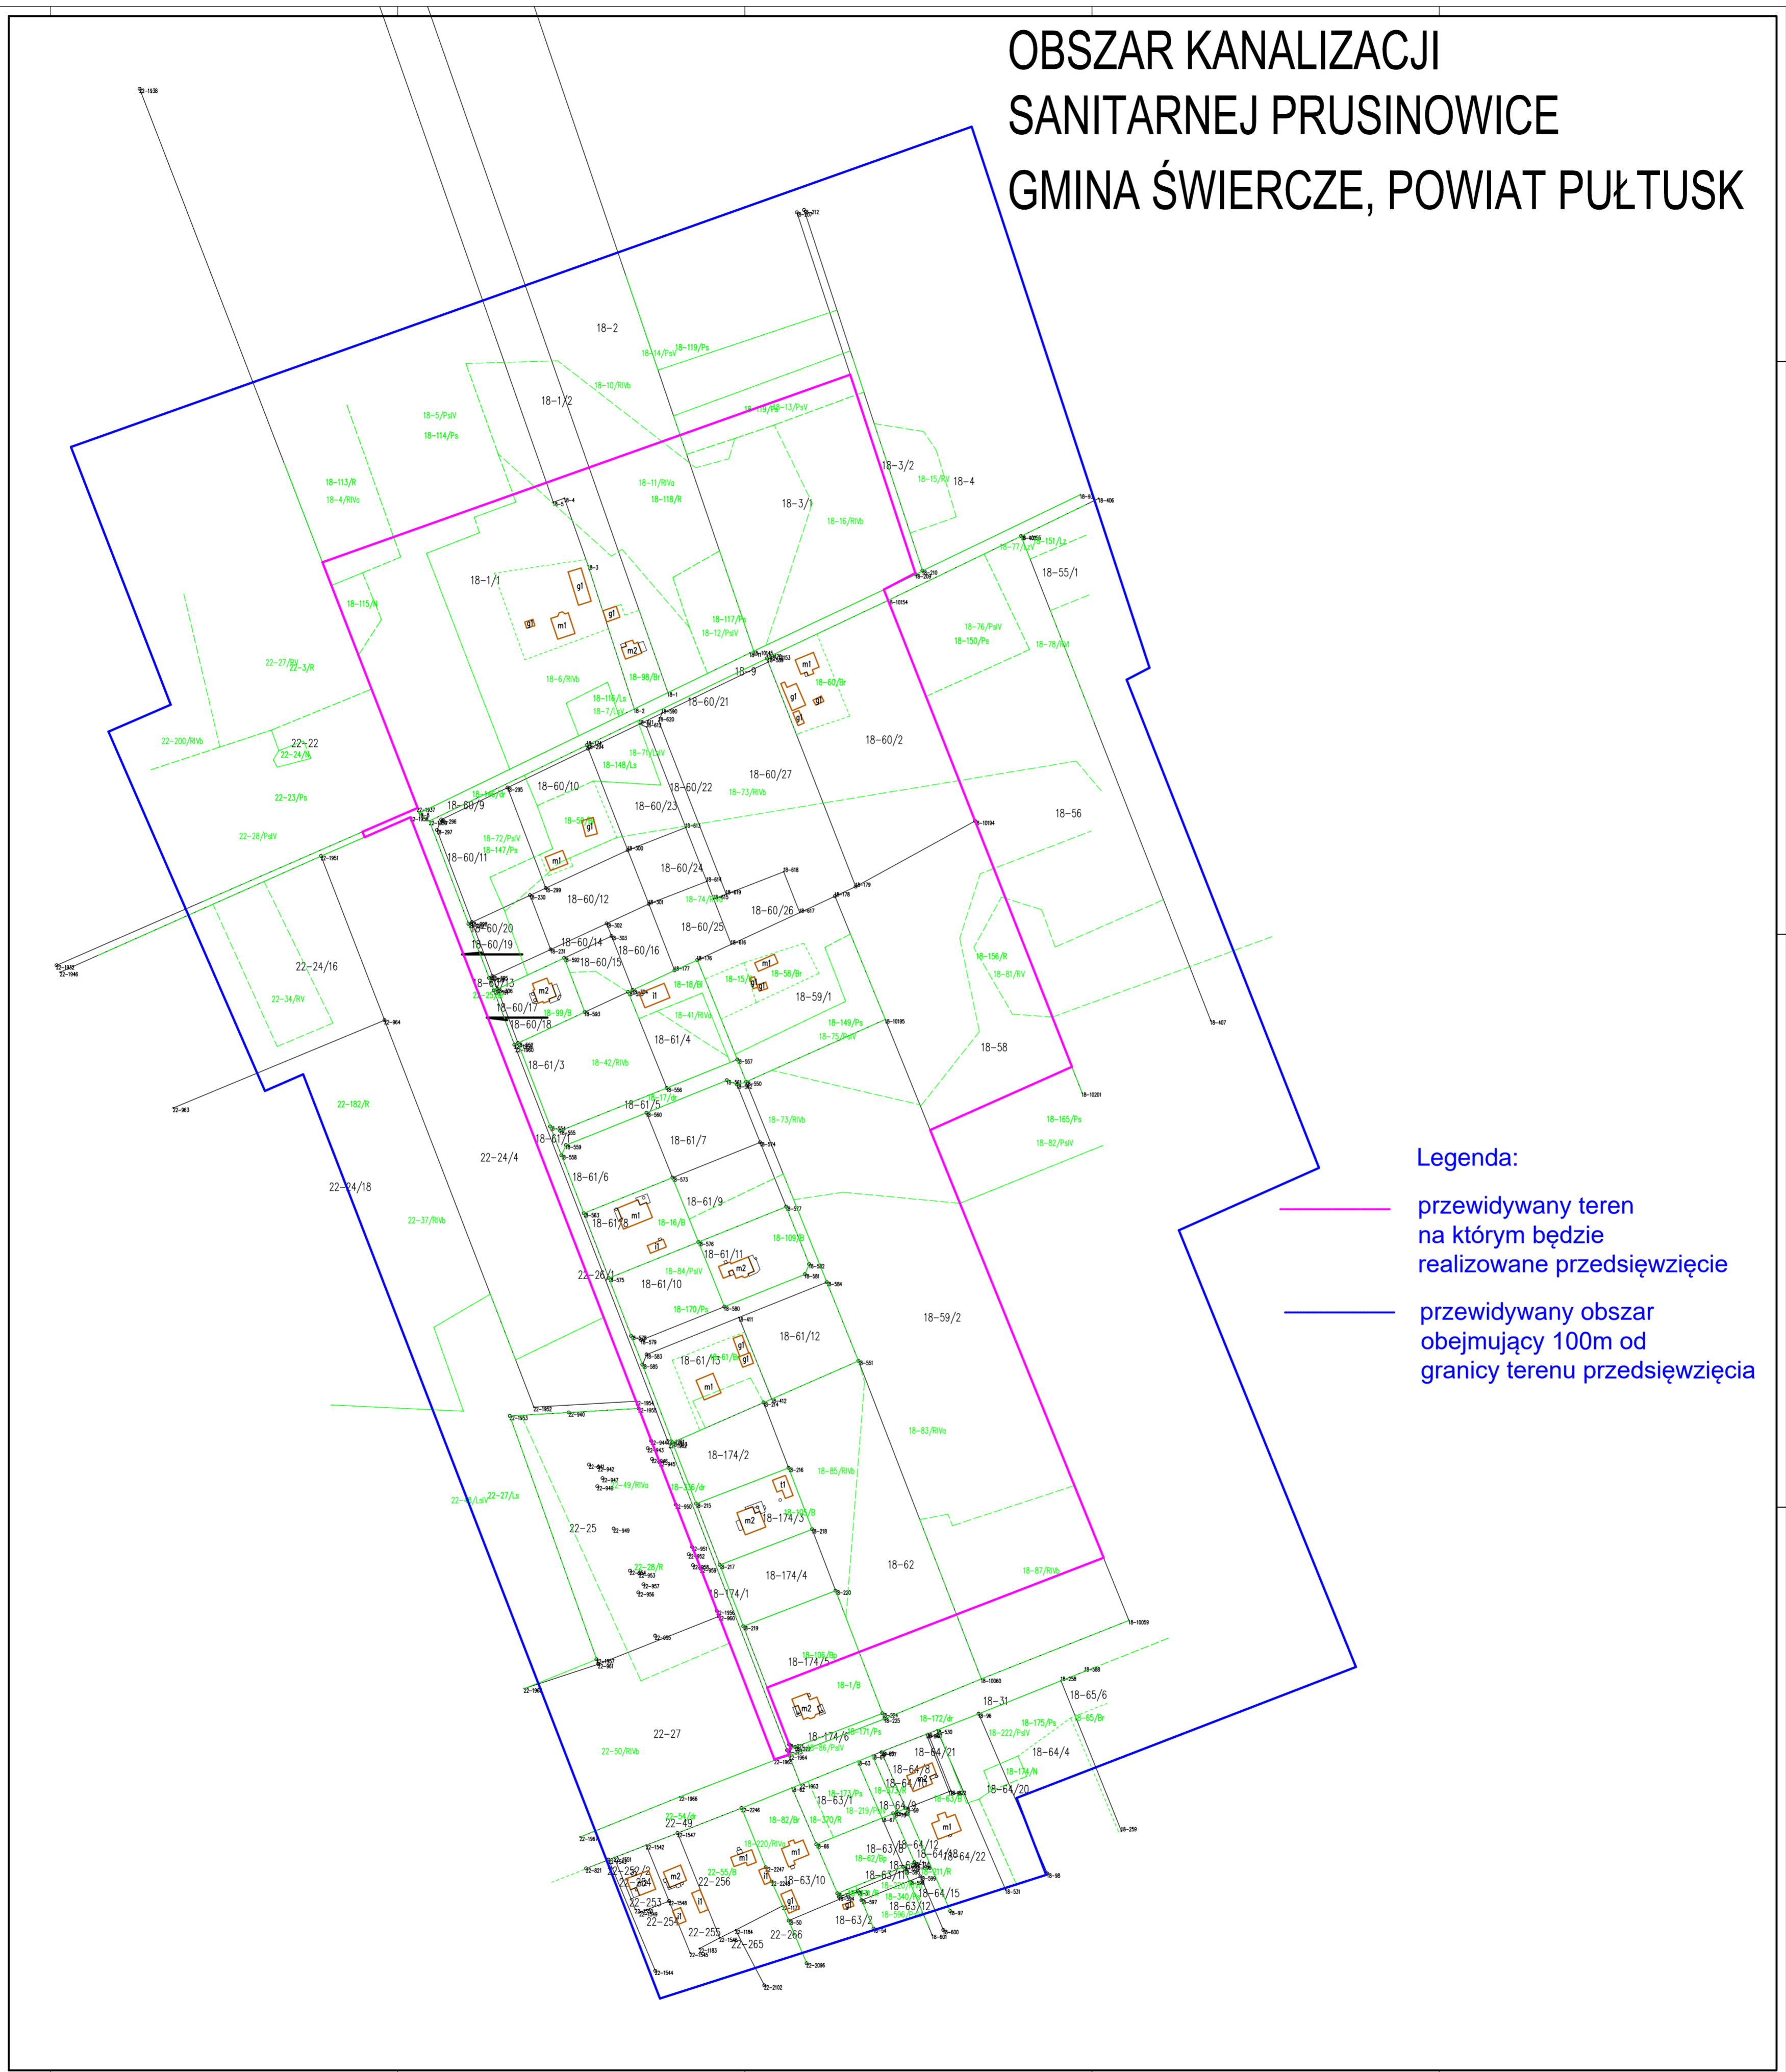

# OBSZAR KANALIZACJI SANITARNEJ PRUSINOWICE GMINA ŚWIERCZE, POWIAT PUŁTUSK

Legenda:

- przewidywany teren na którym będzie realizowane przedsięwzięcie
- przewidywany obszar obejmujący 100m od granicy terenu przedsięwzięcia