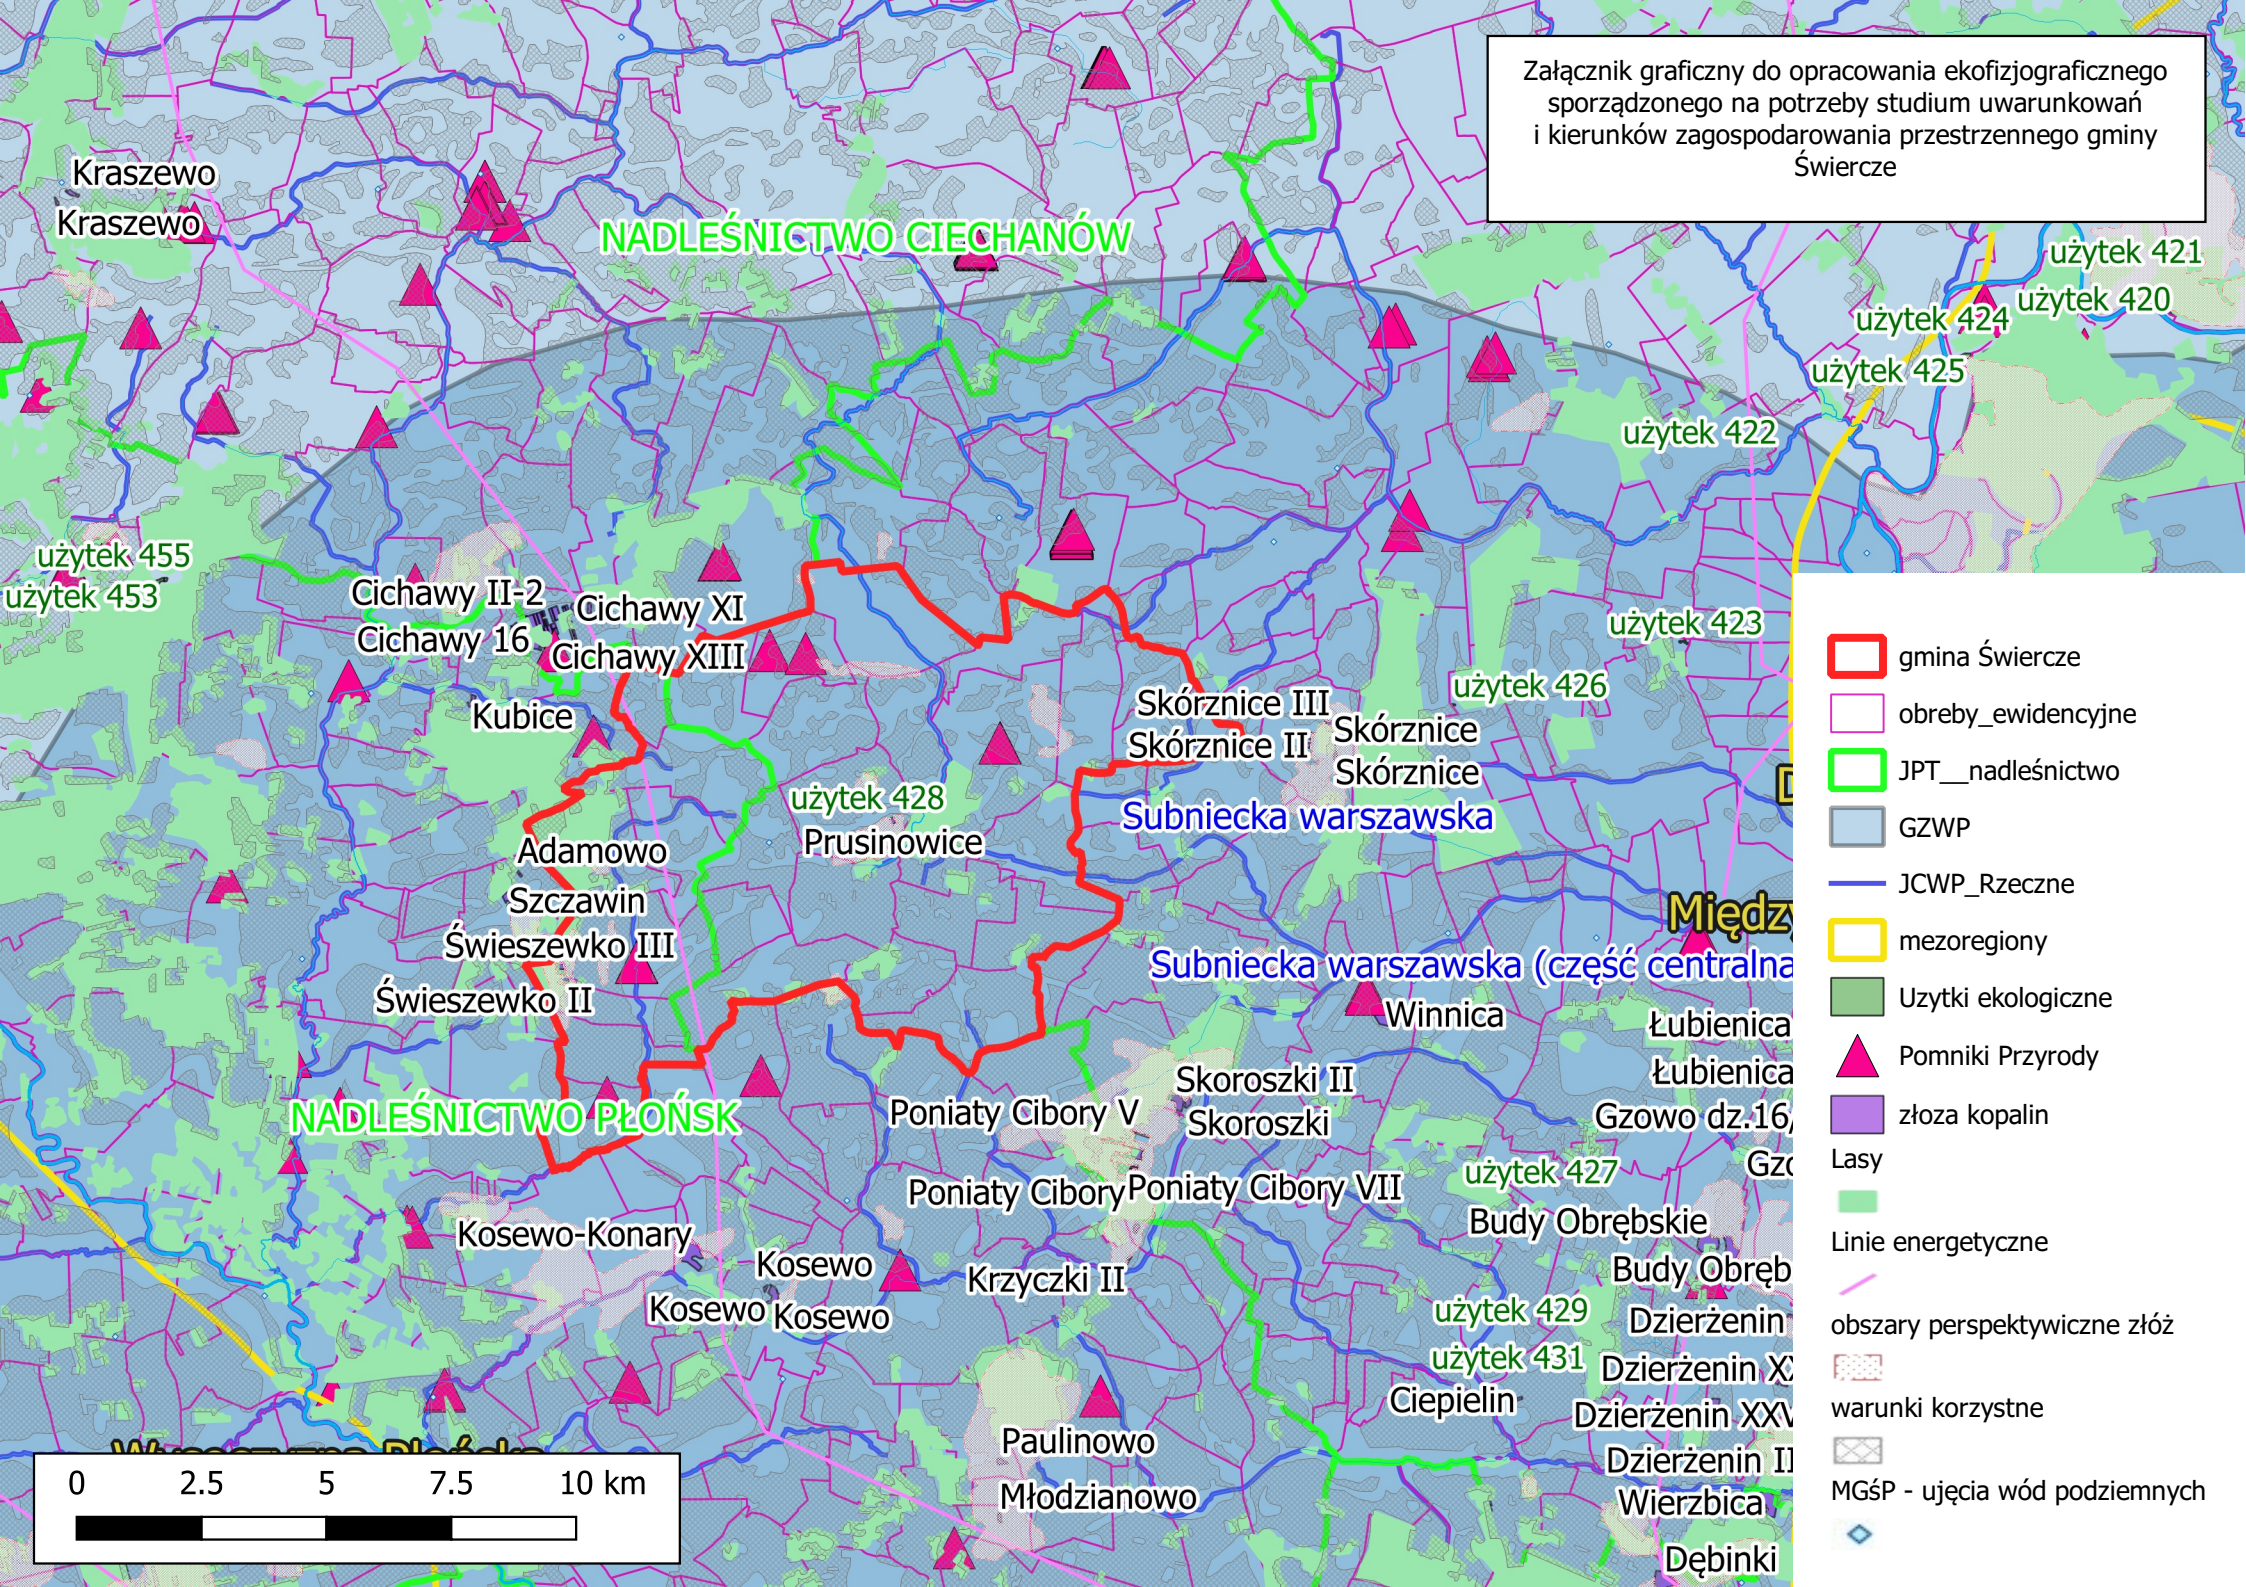

Załącznik graficzny do opracowania ekofizjograficznego  
 sporządzonego na potrzeby studium uwarunkowań  
 i kierunków zagospodarowania przestrzennego gminy  
 Świercze

- gmina Świercze
- obreby\_ewidencyjne
- JPT\_nadleśnictwo
- GZWP
- JCWP\_Rzeczne
- mezoregiony
- Uzytki ekologiczne
- ▲ Pomniki Przyrody
- złoża kopalin
- Lasy
- Linie energetyczne
- obszary perspektywiczne złóż
- warunki korzystne
- MGŚP - ujęcia wód podziemnych
- ◆